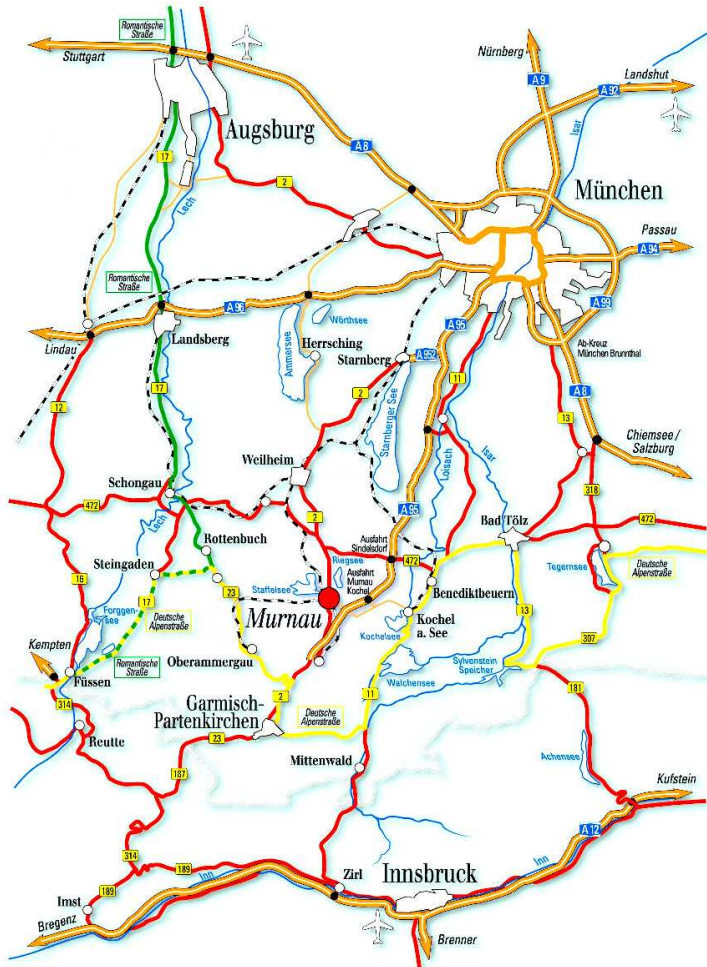

Alpenhof MURNAU

Anfahrtsbeschreibung

Norden:

Von Norden und vom internationalen Flughafen München nehmen Sie die Autobahn A9 Nürnberg-München in Richtung München und folgen der Beschilderung zur A 95 München-Garmisch-Partenkirchen. Am südlichen Ende von München fahren Sie auf die Autobahn A 95 bis Ausfahrt 10 „Murnau/Kochel“. Fahren Sie Richtung Murnau und folgen in Murnau der roten Route unseres Hotel-Leitsystems.

Westen:

Aus westlicher Richtung nehmen Sie bitte die Autobahn A 96 München-Lindau bis München. Dort folgen Sie der Beschilderung zur Autobahn A 95 München-Garmisch-Partenkirchen. Am südlichen Ende von München fahren Sie auf die Autobahn A 95 bis Ausfahrt 10 „Murnau/Kochel“. Fahren Sie Richtung Murnau und folgen in Murnau der roten Route unseres Hotel-Leitsystems.

Süden:

Von Süden kommend nehmen Sie bitte die Autobahn A13 Brenner (Italien)-Innsbruck (Österreich) nach Innsbruck. Dort folgen Sie der Beschilderung zur A112 Innsbruck-Bregenz in Richtung Bregenz-Garmisch-Partenkirchen. Verlassen Sie die Autobahn bei der Ausfahrt Nr. 87 „Zirl Ost“ und folgen der Staatsstraße B177 in Richtung Garmisch-Partenkirchen. Ab der Grenze in Scharnitz (Österreich) folgen Sie der Bundesstraße B2 bis nach Murnau. Bevor Sie das Ortsschild Murnau erreichen, biegen Sie bitte links in die Ramsachstraße ein.

Osten:

Von Osten kommend nehmen Sie bitte die Autobahn A8 Salzburg-München in Richtung München. Bei der Ausfahrt Nr. 99 Irschenberg folgen Sie der Bundesstraße B472 in Richtung Bad Tölz-Murnau für 62 km. Nachdem Sie das kleine Dorf Habach passiert haben, biegen Sie bitte links in Staatsstraße ST2038 ein und bleiben auf dieser für 7 km. Wenn Sie an der Bundesstraße B2 angekommen sind, biegen Sie bitte links in Richtung Murnau ab. Bitte bleiben Sie auf Bundesstraße B2 in Richtung Garmisch-Partenkirchen und folgen der roten Route unseres Hotel-Leitsystems.